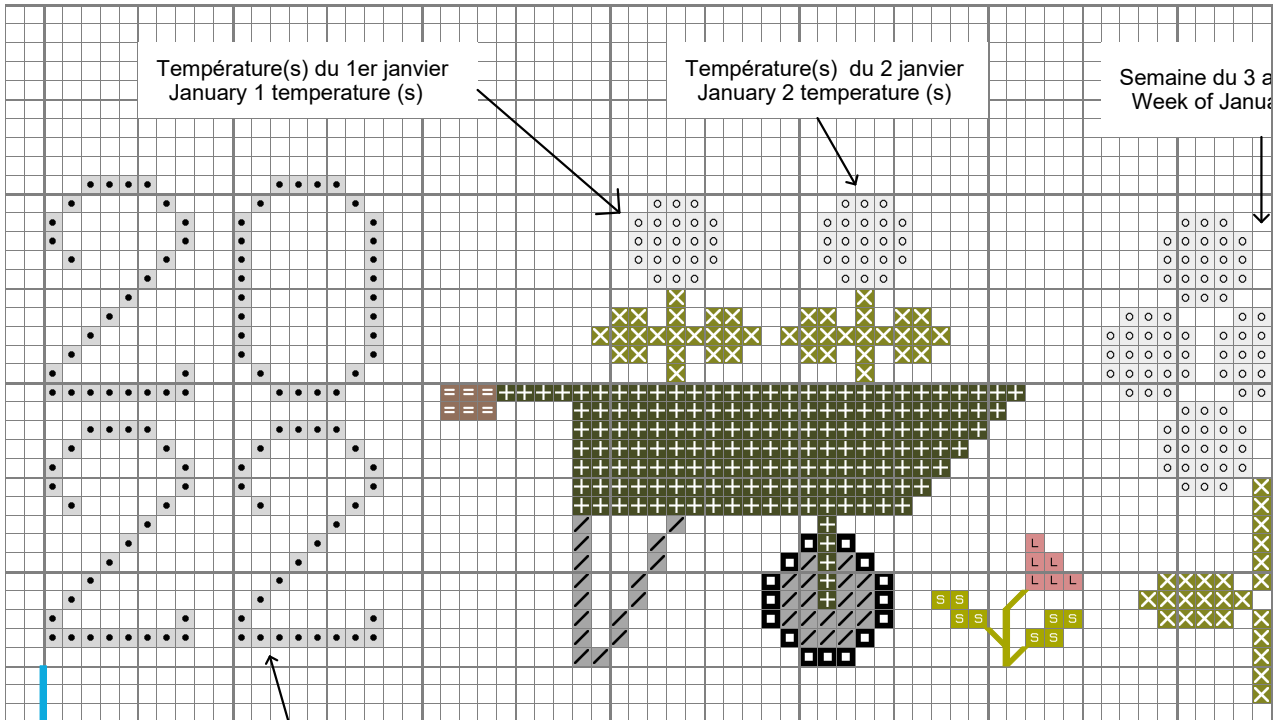

Température(s) du 1er janvier
January 1 temperature (s)

Température(s) du 2 janvier
January 2 temperature (s)

Semaine du 3^e
Week of January

Broder l'année :

- Soit DMC Blanc ou B5200 ou 3865 sur une toile de couleur
- Soit DMC Noir ou 3799 sur une toile claire ou blanche

Stitch the year:

- Either DMC White or B5200 or 3865 on a colored canvas
- Either DMC Noir or 3799 on a canvas clear or white

Brouette du nouvel an - New Years wheelbarrow

-  DMC 310, Noir - Black
-  DMC 3051, Vert foncé - Dk Green
-  DMC 318, Gris clair - Lt Gray
-  DMC 3863, Brun clair - Lt Brown
-  DMC 733, Vert clair - Lt Green
-  Rose de votre choix - Pink of your choice

Points arrière de la fleur, 1 brin de DMC 732 ou du vert des fleurs

Back stitches of the flower, 1 strand of DMC 732 or green flowers

Ligne à faire éventuellement en point lancé avant pour trouver le début de la broderie en partant du centre
Dans ce cas, prenez un fil à coudre polyester pour éviter de laisser des peluches de cotons dans la toile quand vous l'enlèverez