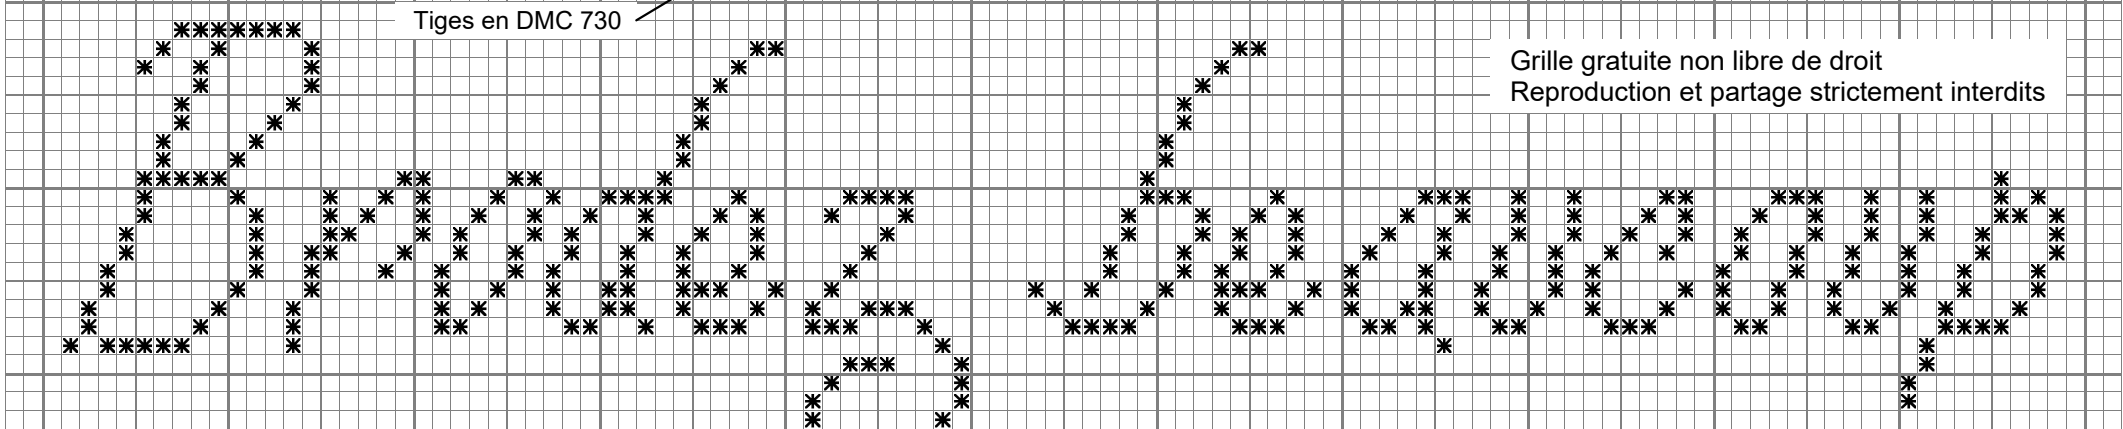

DMC Blanc

- DMC 746, Blanc cassé
- DMC 310, Noir
- /// DMC 434, Marron
- DMC Blanc, Blanc
- DMC 754, Chair
- H DMC 152, Rose
- # DMC 223, Rose foncé
- DMC 498, Rouge
- X DMC 733, Vert clair
- DMC 730, Vert foncé
- N DMC 931, Bleu

Création Nathalie Cichon - Jardin Privé

Grille gratuite non libre de droit
Reproduction et partage strictement interdits

www.jardinprive.com

Points arrières en 1 brin selon couleurs indiquées dans le schéma, sauf contour des lettres en 611 et nombre dans le jeton en noir