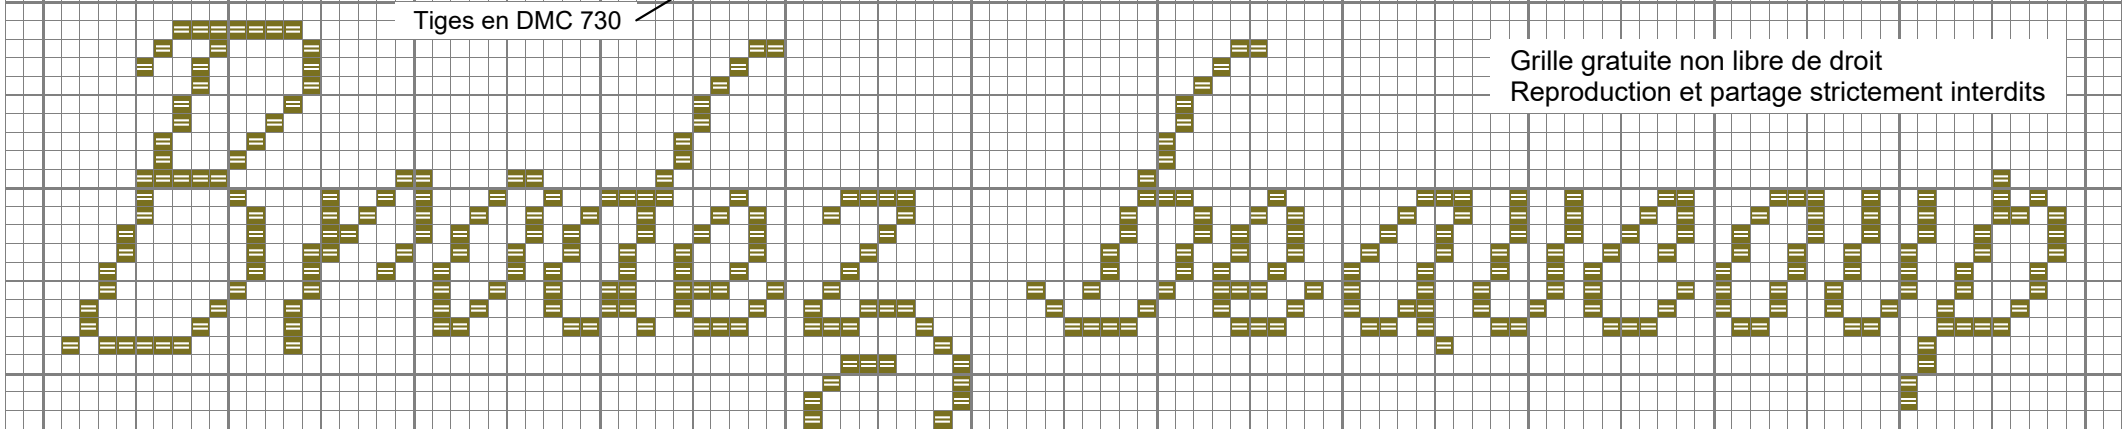

DMC Blanc

• DMC 746, Blanc cassé

■ DMC 310, Noir

■ DMC 434, Marron

× DMC Blanc, Blanc

T DMC 754, Chair

— DMC 152, Rose

L DMC 223, Rose foncé

● DMC 498, Rouge

▨ DMC 733, Vert clair

▨ DMC 730, Vert foncé

C DMC 931, Bleu

Création Nathalie Cichon - Jardin Privé

Grille gratuite non libre de droit
Reproduction et partage strictement interdits

www.jardinprive.com

Points arrières en 1 brin selon couleurs indiquées dans le schéma, sauf contour des lettres en 611 et nombre dans le jeton en noir