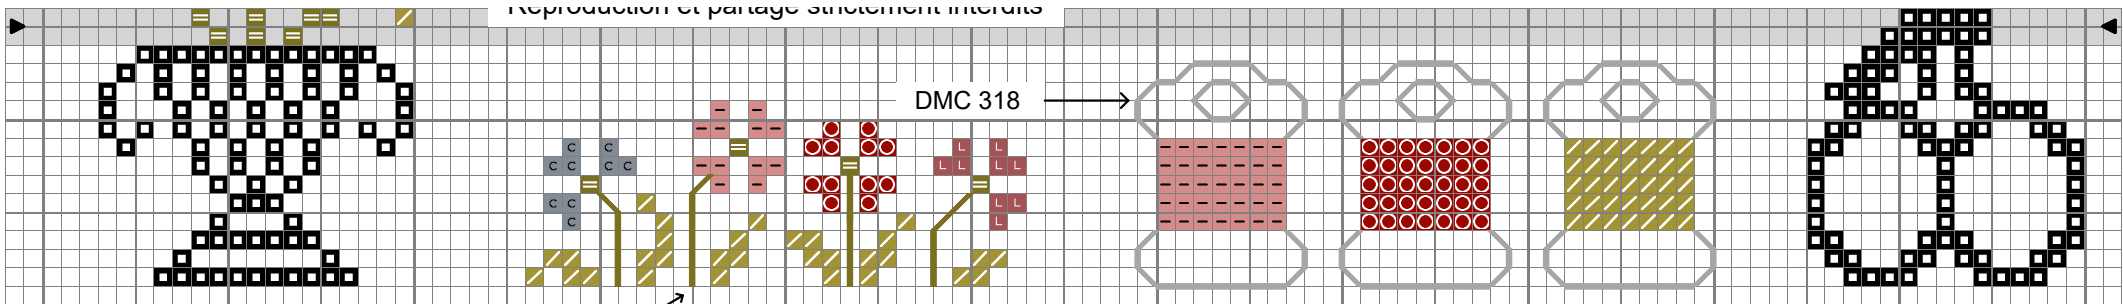

DMC 318

Tiges en DMC 730

Grille gratuite non libre de droit
Reproduction et partage strictement interdits