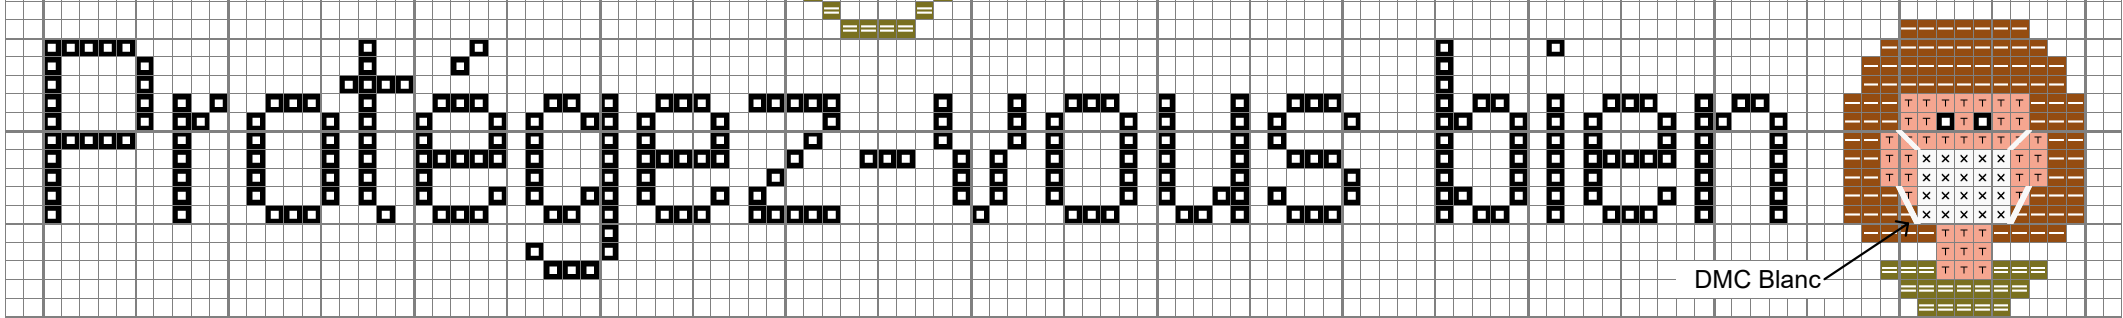

DMC Blanc

• DMC 746, Blanc cassé

■ DMC 310, Noir

■ DMC 434, Marron

× DMC Blanc, Blanc

T DMC 754, Chair

— DMC 152, Rose

L DMC 223, Rose foncé

● DMC 498, Rouge

▨ DMC 733, Vert clair

▨ DMC 730, Vert foncé

C DMC 931, Bleu

Création Nathalie Cichon - Jardin Privé

Grille gratuite non libre de droit
Reproduction et partage strictement interdits

www.jardinprive.com

Points arrières en 1 brin selon couleurs indiquées dans le schéma, sauf contour des lettres en 611 et nombre dans le jeton en noir