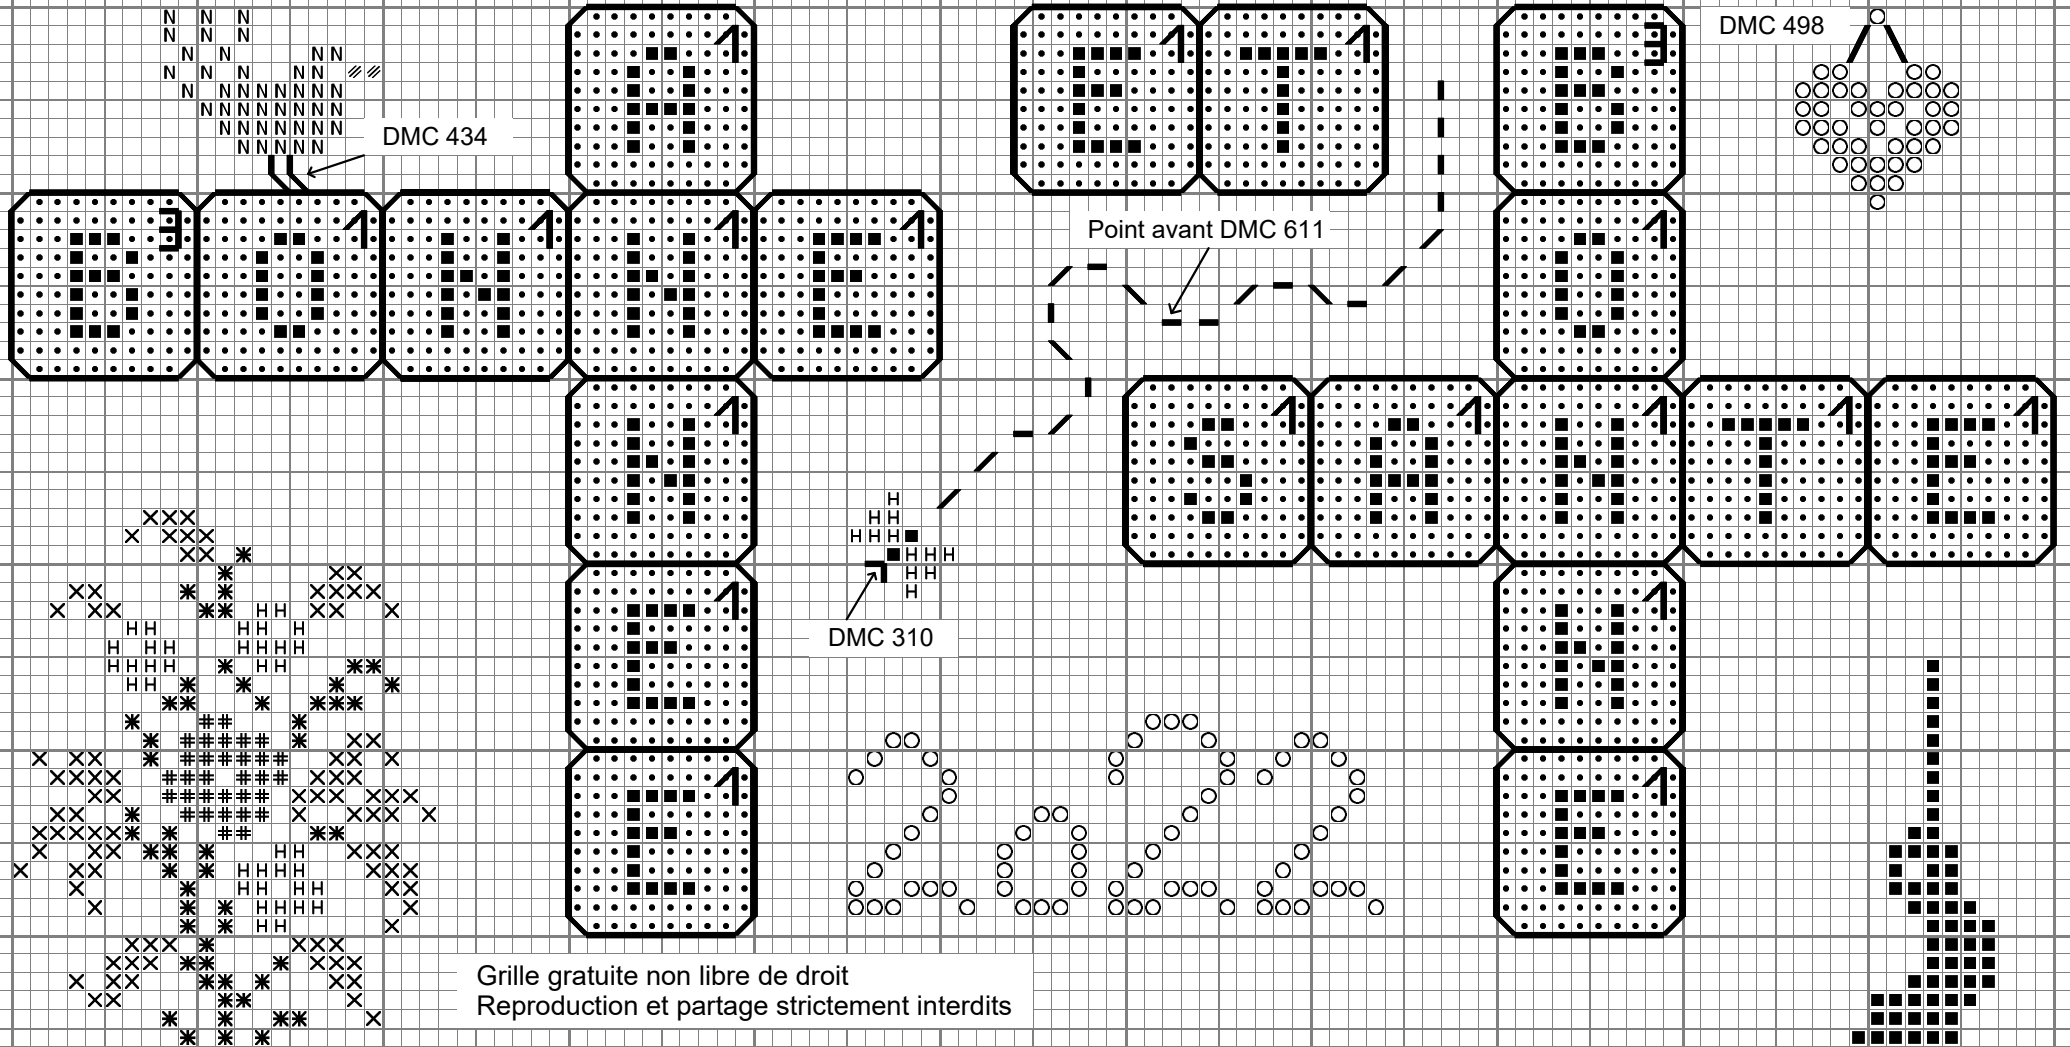

# Jardin Privé

Grille gratuite non libre de droit  
Reproduction et partage strictement interdits

A broder selon votre envie en version longue ou courte

- Le modèle mesure : 110 x 110 points (largeur x hauteur)  
Dimensions de la broderie (pour une broderie sur 2 fils de toiles ou 1 case d'Aïda) :
- sur une toile de 11 fils (ou Aïda 5,5) : 20 x 20 cm
  - sur une toile de 12 fils (ou Aïda 6) : 18,3 x 18,3 cm
  - sur une toile de 14 fils (ou Aïda 7) : 15,7 x 15,7 cm
  - sur une toile de 16 fils (ou Aïda 8) : 13,8 x 13,8 cm

- DMC Ecu
- DMC 310, Noir
- /// DMC 434, Marron
- DMC Blanc

- DMC 754, Chair
- H DMC 152, Rose
- # DMC 223, Rose foncé
- DMC 498, Rouge

- X DMC 733, Vert clair
- \* DMC 730, Vert foncé
- N DMC 931, Bleu

Création Nathalie Cichon - Jardin Privé

Grille gratuite non libre de droit  
Reproduction et partage strictement interdits

[www.jardinprive.com](http://www.jardinprive.com)

Points arrières en 1 brin selon couleurs indiquées dans le schéma, sauf contour des lettres en 611 et nombre dans le jeton en noir