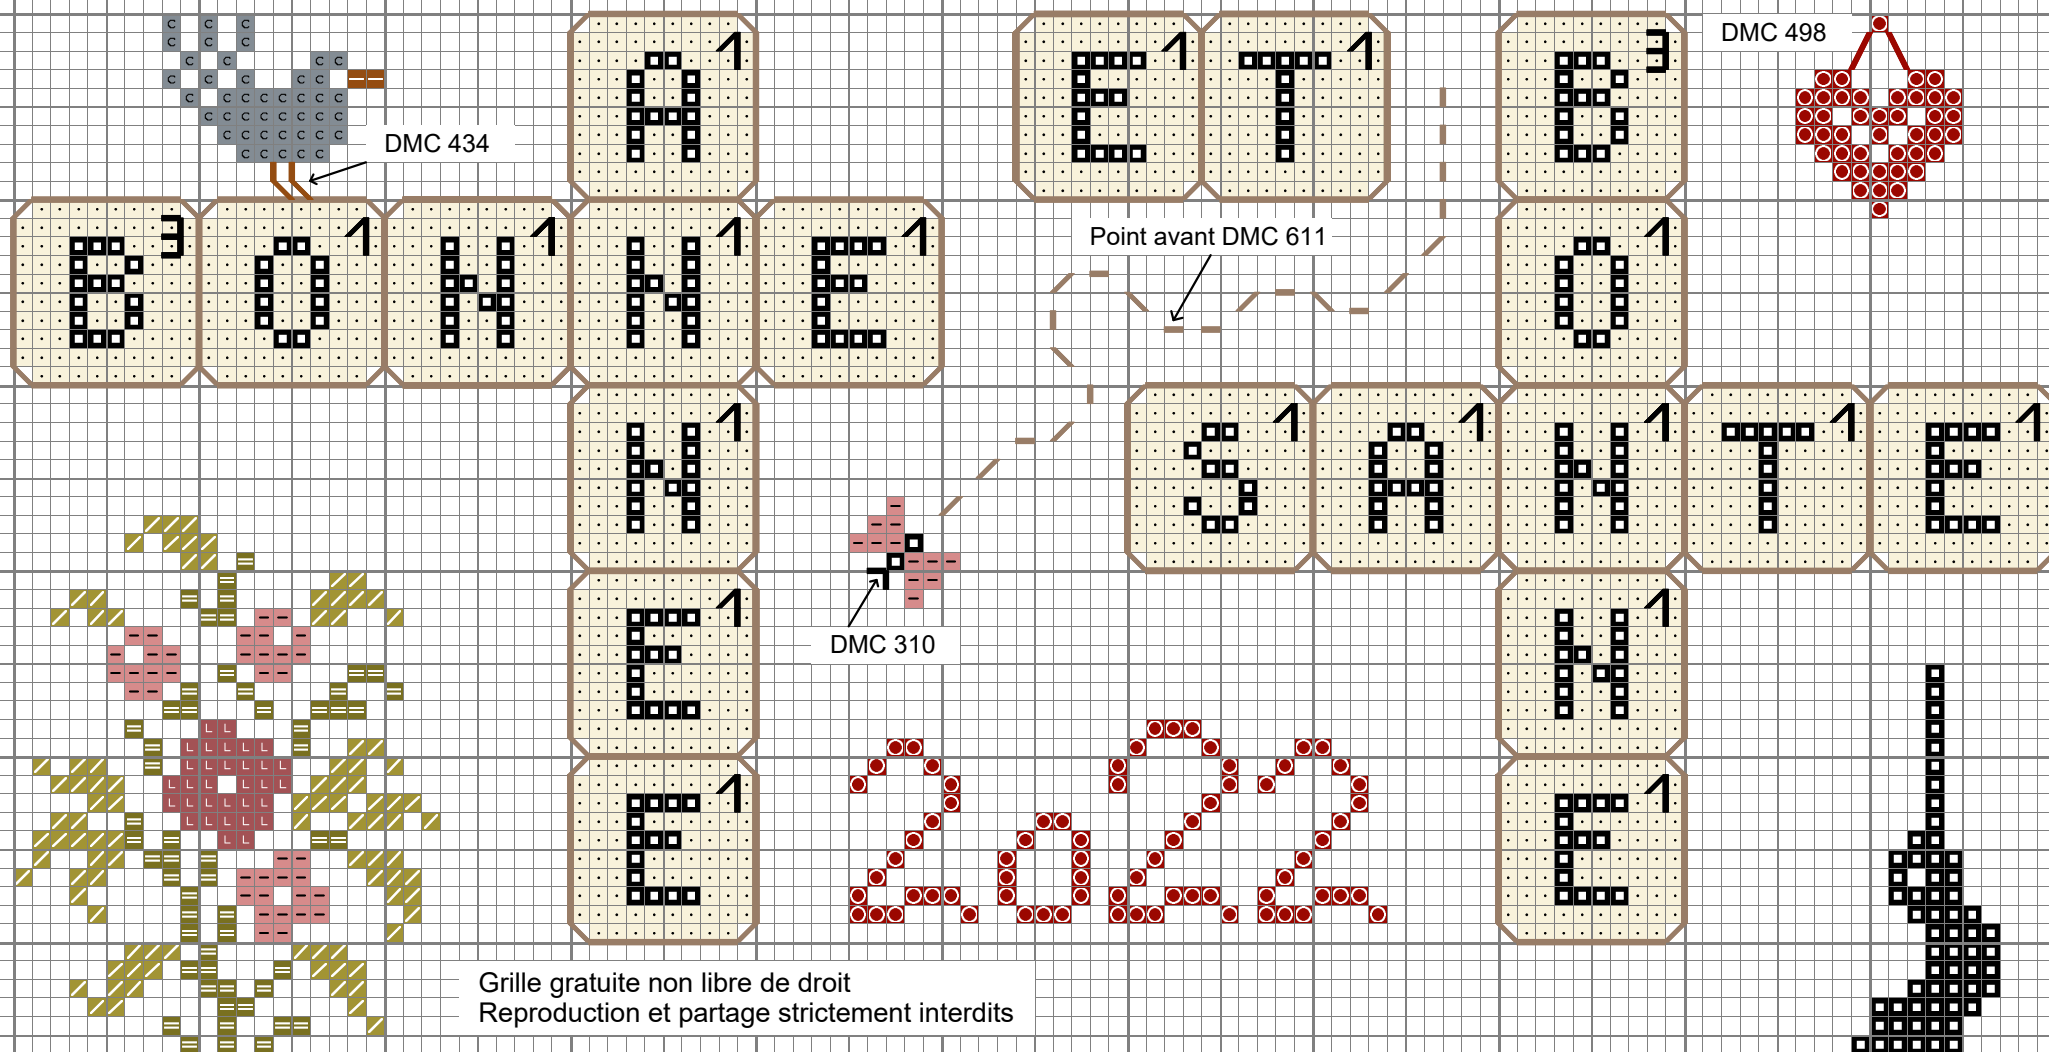

# Jardin Privé

Grille gratuite non libre de droit  
Reproduction et partage strictement interdits

A broder selon votre envie en version longue ou courte

- Le modèle mesure : 110 x 110 points (largeur x hauteur)  
Dimensions de la broderie (pour une broderie sur 2 fils de toiles ou 1 case d'Aïda) :
- sur une toile de 11 fils (ou Aïda 5,5) : 20 x 20 cm
  - sur une toile de 12 fils (ou Aïda 6) : 18,3 x 18,3 cm
  - sur une toile de 14 fils (ou Aïda 7) : 15,7 x 15,7 cm
  - sur une toile de 16 fils (ou Aïda 8) : 13,8 x 13,8 cm

Création Nathalie Cichon - Jardin Privé

Grille gratuite non libre de droit  
Reproduction et partage strictement interdits

[www.jardinprive.com](http://www.jardinprive.com)

Points arrières en 1 brin selon couleurs indiquées dans le schéma, sauf contour des lettres en 611 et nombre dans le jeton en noir

- DMC Ecu
- ◼ DMC 310, Noir
- ▬ DMC 434, Marron
- × DMC Blanc

- T DMC 754, Chair
- DMC 152, Rose
- L DMC 223, Rose foncé
- DMC 498, Rouge

- ▨ DMC 733, Vert clair
- ▩ DMC 730, Vert foncé
- C DMC 931, Bleu